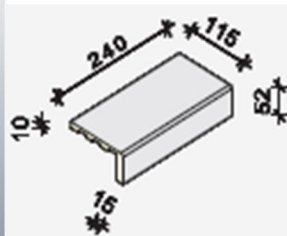

ΕΙΔΙΚΑ ΤΕΜΑΧΙΑ ΣΚΑΛΟΠΑΤΙΑ / ΑΚΜΕΣ

240 X 115 X 10/52 mm

240 X 115 X 10/52 mm

240 X 340 X 12/52 mm

grey yellow R9 690

grey yellow R11 B/C 691

grey white R12 B 693

rot uni R12 B 153