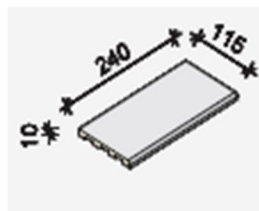

ΕΙΔΙΚΑ ΤΕΜΑΧΙΑ ΠΛΑΚΑΚΙΑ ΤΕΛΕΙΩΜΑ

240 X115 X10 mm
long edge rounded

240 X 115 X18 mm
long edge rounded

grey yellow R9	690	●	●
grey yellow R11 B/C	691		
grey white R12 B	693	●	●
rot uni R12 B	153	●	●
light grey R12 B	694	●	order
dark grey R12 B	695	●	order