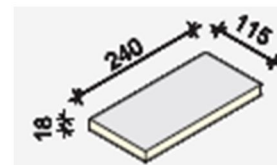

ΕΙΔΙΚΑ ΤΕΜΑΧΙΑ ΠΛΑΚΑΚΙΑ ΤΕΛΕΙΩΜΑ

240 X115 X10 mm
long edge rounded

240 X 115 X18 mm
long edge rounded

grey yellow R9	690	●	●
grey yellow R11 B/C	691		
grey white R12 B	693	●	●
rot uni R12 B	153	●	●
light grey R12 B	694	●	order
dark grey R12 B	695	●	order